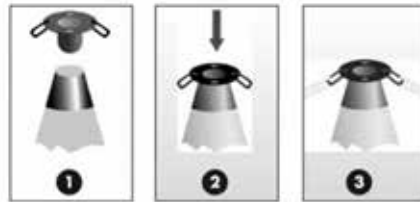

Chaînes plastique

BALICONE

Permet de fixer la chaîne sur les balises

BALICONE

Gencode	Code	Référence	Désignation	Dimensions	Cdt
3463521860008	186000	BALI	Sachet de 6 pièces		par 6

Poteaux PLASTIQUE

Base lestable assurant une bonne stabilité ou à piquer dans sols meubles
Hauteur 85 cm

POTEAUX Ø 40 ROUGE ET BLANC

3463521860015	186001	PC	Base lestable	h 85 cm	par 2
3463521860022	186002	PC2	À piquer	h 85 cm	par 2

Chaînes PLASTIQUE

Fabriquées en polyéthylène HD
 Traitement anti UV pour stabilité de la teinte dans le temps