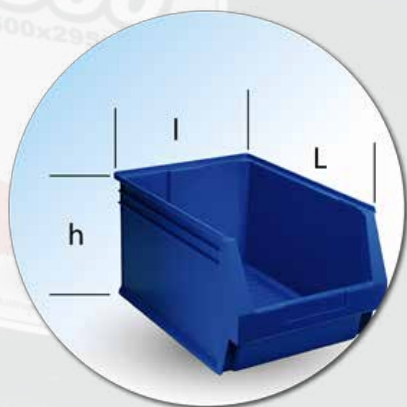

BACS À BEC

Gencode	Code	Référence	Désignation	Dim L x l x h	Cdt
8412796251023	371051	BB51	0,8 litre	170x100x80	par 24
8412796252020	371052	BB52	3,2 litres	236x160x130	par 15
8412796253027	371053	BB53	4,8 litres	336x160x130	par 10
8412796254024	371054	BB54	7,7 litres	336x216x155	par 12
8412796255021	371055	BB55	10,01 litres	336x216x200	par 10
8412796256028	371056	BB56	13,9 litres	420x270x175	par 8
8412796258022	371058	BB58	22,2 litres	500x303x200	par 12
8412796259029	371059	BB59	34 litres	500x303x300	par 6
8412796260025	371060	BB60	51,3 litres	600x400x300	par 6